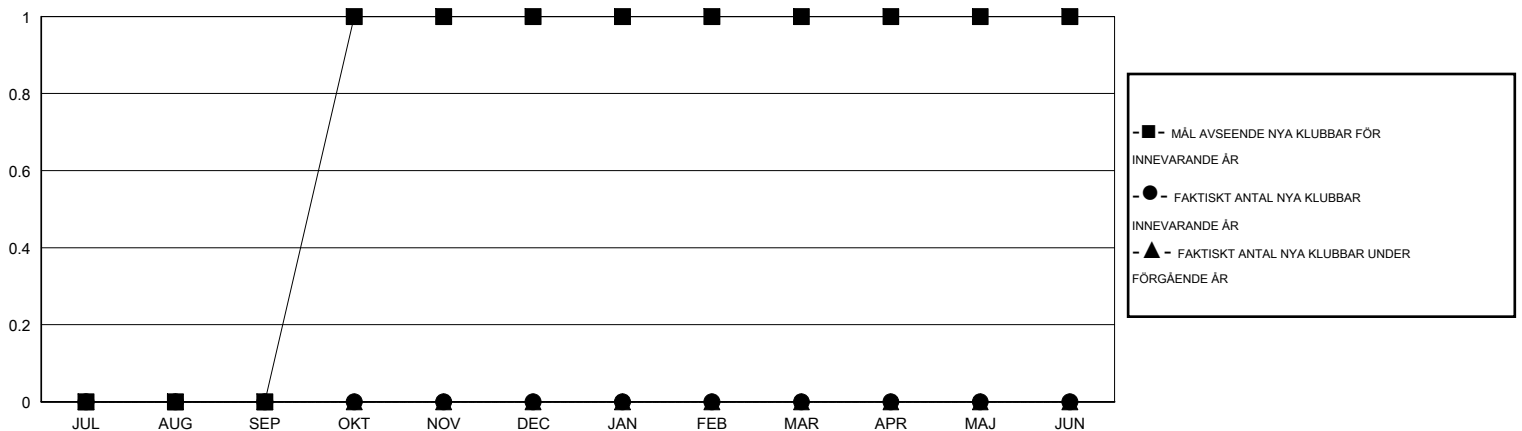

MONTHLY MEMBERSHIP PROGRESS REPORT

District 101VG

Results as of: 12/31/2014

GMT: Kenneth Persson

OMRÅDE SWEDEN

GMT KO 4

Klubbar					Medlemmar				
RESULTAT FÖR 2014-2015					RESULTAT FÖR 2014-2015				
KVARTAL	MÅL AVSEENDE NYA KLUBBAR	NYA KLUBBAR	AVFÖRDA KLUBBAR	NETTOTILLVÄX T/MINSKNING	KVARTAL	MÅL AVSEENDE NYA MEDLEMMAR	CHARTER OCH TILLAGDA NYA MEDLEMMAR	AVFÖRDA MEDLEMMAR	NETTOTILLVÄX T/MINSKNING
JUL/AUG/SEP	0	0	1	-1	JUL/AUG/SEP	4	9	31	-22
OKT/NOV/DEC	1	0	0	0	OKT/NOV/DEC	15	24	28	-4
JAN/FEB/MAR	0	0	0	0	JAN/FEB/MAR	10	0	0	0
APR/MAJ/JUN	0	0	0	0	APR/MAJ/JUN	-5	0	0	0

MÅL OCH FAKTISKT ANTAL NYA KLUBBAR

MÅL OCH FAKTISKT ANTAL MEDLEMMAR

NEDLAGDA KLUBBAR: 1

AVFÖRDA MEDLEMMAR

AVLIDNA	11
NEDLAGD KLUBB	0
ÖVRIGA	48
TOTAL	59

20 CLUBS OF 70 TOG UPP EN ELLER FLER NYA MEDLEMMAR

[KLICKA HÄR FÖR INFORMATION OM STATUS](#)