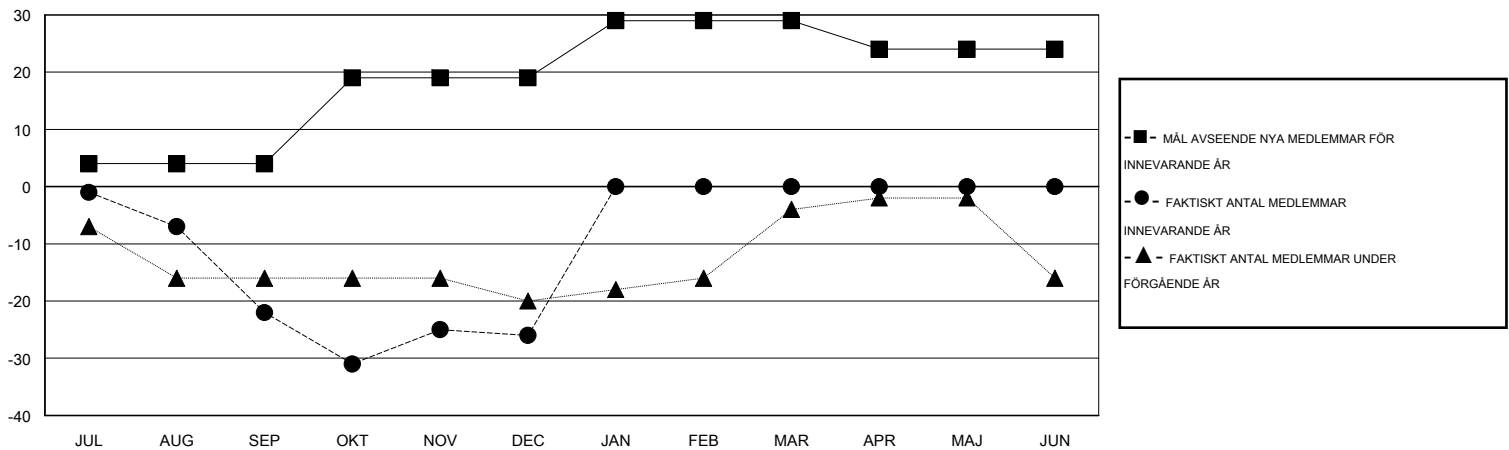

MONTHLY MEMBERSHIP PROGRESS REPORT

District 101VG

Results as of: 12/31/2014

GMT: Kenneth Persson

OMRÅDE SWEDEN

GMT KO 4

Klubbar					Medlemmar				
RESULTAT FÖR 2014-2015					RESULTAT FÖR 2014-2015				
KVARTAL	MÅL AVSEENDE NYA KLUBBAR	NYA KLUBBAR	AVFÖRDA KLUBBAR	NETTOTILLVÄX T/MINSKNING	KVARTAL	MÅL AVSEENDE NYA MEDLEMMAR	CHARTER OCH TILLAGDA NYA MEDLEMMAR	AVFÖRDA MEDLEMMAR	NETTOTILLVÄX T/MINSKNING
JUL/AUG/SEP	0	0	1	-1	JUL/AUG/SEP	4	9	31	-22
OKT/NOV/DEC	1	0	0	0	OKT/NOV/DEC	15	24	28	-4
JAN/FEB/MAR	0	0	0	0	JAN/FEB/MAR	10	0	0	0
APR/MAJ/JUN	0	0	0	0	APR/MAJ/JUN	-5	0	0	0

MÅL OCH FAKTISKT ANTAL NYA KLUBBAR

MÅL OCH FAKTISKT ANTAL MEDLEMMAR

NEDLAGDA KLUBBAR: 1

AVFÖRDA MEDLEMMAR

AVLIDNA	11
NEDLAGD KLUBB	0
ÖVRIGA	48
TOTAL	59

20 CLUBS OF 70 TOG UPP EN ELLER FLER NYA MEDLEMMAR

[KLICKA HÄR FÖR INFORMATION OM STATUS](#)